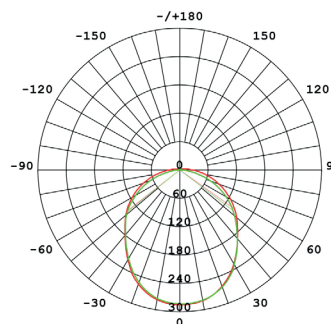

Luna

IP65

Corpo ► PC

CURVA FOTOMETRICA

Unendo design moderno e funzionalità, crea effetti luminosi ricercati e garantisce un'atmosfera accogliente e sicura. Una soluzione di illuminazione elegante e di qualità è per valorizzare gli spazi esterni.

Caratteristiche generali	
Codice articolo	IP9ELBS
Potenza	9W
Temperatura colore	3 CCT
Indice di protezione	65
CRI	80
Dimmerabile	No
Flusso	900 Lm

Caratteristiche tecniche	
Tensione	AC 180-250V
Frequenza	50-60 Hz
Fattore di potenza	0,5
Temperatura di esercizio	-20°C to +50°C