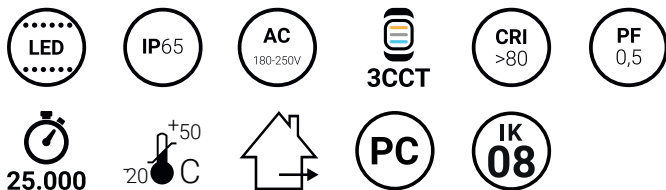

Luna

IP65

Corpo ► PC

CURVA FOTOMETRICA

Unendo design moderno e funzionalità, crea effetti luminosi ricercati e garantisce un'atmosfera accogliente e sicura. Una soluzione di illuminazione elegante e di qualità è per valorizzare gli spazi esterni.

Caratteristiche generali	
Codice articolo	IP9ELBS
Potenza	9W
Temperatura colore	3 CCT
Indice di protezione	65
CRI	80
Dimmerabile	No
Flusso	900 Lm

Caratteristiche tecniche	
Tensione	AC 180-250V
Frequenza	50-60 Hz
Fattore di potenza	0,5
Temperatura di esercizio	-20°C to +50°C

Altre caratteristiche	
Garanzia	2 anni
Durata di vita	25000h
Tempo di accensione	0,5s
Tempo di riscaldamento	2s