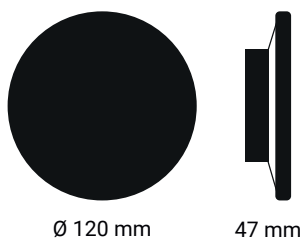

Luna

IP65

Corpo ► PC

CURVA FOTOMETRICA

Unendo design moderno e funzionalità, crea effetti luminosi ricercati e garantisce un'atmosfera accogliente e sicura. Una soluzione di illuminazione elegante e di qualità è per valorizzare gli spazi esterni.

Caratteristiche generali	
Codice articolo	IP9ELBS
Potenza	9W
Temperatura colore	3 CCT
Indice di protezione	65
CRI	80
Dimmerabile	No
Flusso	900 Lm

Caratteristiche tecniche	
Tensione	AC 180-250V
Frequenza	50-60 Hz
Fattore di potenza	0,5
Temperatura di esercizio	-20°C to +50°C